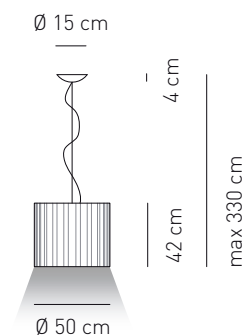

SP SKR 050 Design by Fly Design

Lampada con paralume a tenda, composto da un tessuto TREVIRA® CS ignifugo doppio, all'esterno retato nero e all'interno in nove tonalità. Disponibile anche in tessuto singolo colorato senza rete nera. Le sorgenti luminose sono incandescenti, alogene, fluorescenti o alogene con led RGB.

Suspension with a curtain lampshade. The fabric, TREVIRA® CS, is fireproof and composed of two overlapping layers, an exterior black net with an interior fabric available in nine colours. Also available in one-layer fabric in the same nine colours, without the black net. Light sources can be chosen between incandescent, halogen, fluorescent or halogen lamps.

Tipologia: SOSPENSIONE
Typology: SUSPENSION

Certificazioni / Certifications:

DIFFUSORE NON INCLUSO / DIFFUSER NOT INCLUDED