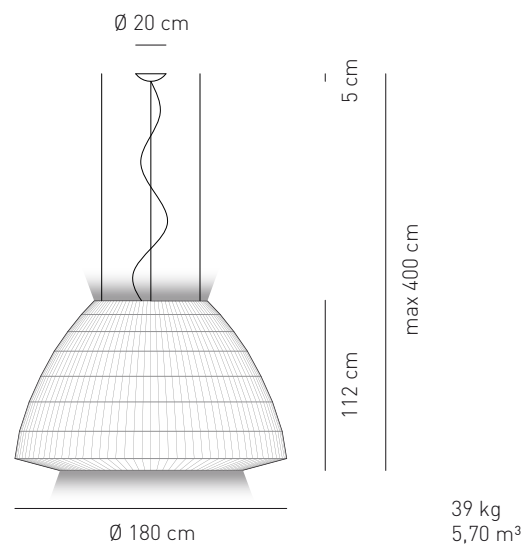

* con illuminazione anche verso l'alto / also with upper lighting

EELc (Energy Efficiency Label compatibility UE874/2012) compatibilità classi energetiche / energy classes compatibility / compatibilité classes energetique / Energieklassen Kompatibilität / compatibilidad clases energéticas / compatibilidade classes energéticas:

E, D, C, B, A,
A+, A++

SP BEL 180

Design by Manuel Vivian

Collezione di lampade a soffitto, a sospensione e a parete con struttura metallica rivestita con fettuccia di tessuto ignifugato pongé superliscio, disponibile in dieci colori. I diametri variano da un minimo di 30 cm fino ad un massimo di 180 cm. Le sorgenti luminose sono ad incandescenza, alogene o fluorescenti.

Suspension, ceiling and wall lamp collection consisting of a metal structure covered with stripes of extra smooth flame retardant pongé fabric, available in ten colours. Sizes vary from diameters of minimum 30 cm (11 3/4") up to a maximum of 180 cm (70 7/8"). Available with incandescent, fluorescent or halogen light sources.

Tipologia: SOSPENSIONE

Typology: SUSPENSION LAMP

Certificazioni / Certifications: