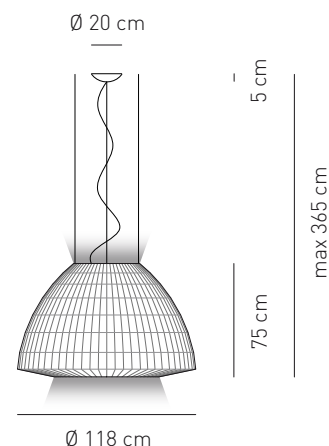

* con illuminazione anche verso l'alto / also with upper lighting

EELc (Energy Efficiency Label compatibility UE874/2012) compatibilità classi energetiche / energy classes compatibility / compatibilité classes energetique / Energieklassen Kompatibilität / compatibilidad classes energéticas / compatibilidade classes energéticas:

E, D, C, B, A,
A+, A++

SP BEL 118

Design by Manuel Vivian

Collezione di lampade a soffitto, a sospensione e a parete con struttura metallica rivestita con fettuccia di tessuto ignifugato pongé superliscio, disponibile in dieci colori. I diametri variano da un minimo di 30 cm fino ad un massimo di 180 cm. Le sorgenti luminose sono ad incandescenza, alogene o fluorescenti.

Suspension, ceiling and wall lamp collection consisting of a metal structure covered with stripes of extra smooth flame retardant pongé fabric, available in ten colours. Sizes vary from diameters of minimum 30 cm (11 3/4") up to a maximum of 180 cm (70 7/8"). Available with incandescent, fluorescent or halogen light sources.

Tipologia: SOSPENSIONE
Typology: SUSPENSION LAMP

Certificazioni / Certifications:

16,5 kg
1,9 m³