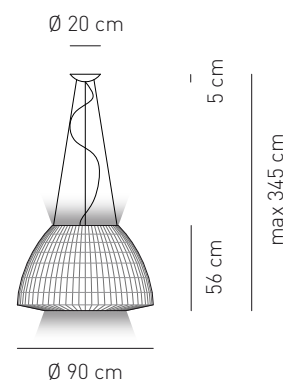

* con illuminazione anche verso l'alto / also with upper lighting

EELc (Energy Efficiency Label compatibility UE874/2012) compatibilità classi energetiche / energy classes compatibility / compatibilité classes energetique / Energieklassen Kompatibilität / compatibilidad clases energéticas / compatibilidade classes energéticas:

E, D, C, B, A, A+, A++

SP BEL 090

Design by Manuel Vivian

Collezione di lampade a soffitto, a sospensione e a parete con struttura metallica rivestita con fettuccia di tessuto ignifugato pongé superliscio, disponibile in dieci colori. I diametri variano da un minimo di 30 cm fino ad un massimo di 180 cm. Le sorgenti luminose sono ad incandescenza, alogene o fluorescenti.

Suspension, ceiling and wall lamp collection consisting of a metal structure covered with stripes of extra smooth flame retardant pongé fabric, available in ten colours. Sizes vary from diameters of minimum 30 cm (11 3/4") up to a maximum of 180 cm (70 7/8"). Available with incandescent, fluorescent or halogen light sources.

Tipologia: SOSPENSIONE

Typology: SUSPENSION LAMP

Certificazioni / Certifications: