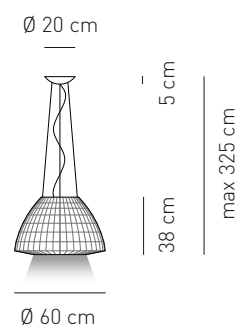

SP BEL 060

Design by Manuel Vivian

Collezione di lampade a soffitto, a sospensione e a parete con struttura metallica rivestita con fettuccia di tessuto ignifugato pongé superliscio, disponibile in dieci colori. I diametri variano da un minimo di 30 cm fino ad un massimo di 180 cm. Le sorgenti luminose sono ad incandescenza, alogene o fluorescenti.

Suspension, ceiling and wall lamp collection consisting of a metal structure covered with stripes of extra smooth flame retardant pongé fabric, available in ten colours. Sizes vary from diameters of minimum 30 cm (11 3/4") up to a maximum of 180 cm (70 7/8"). Available with incandescent, fluorescent or halogen light sources.

Tipologia: SOSPENSIONE

Typology: SUSPENSION LAMP

Certificazioni / Certifications:

7,5 kg
0,43 m³