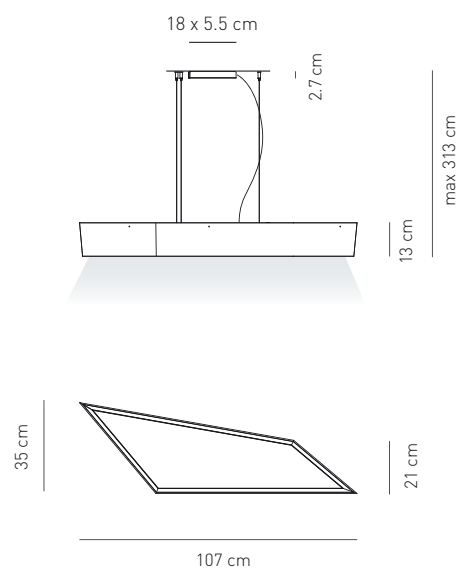

SP SHATT M

Design by S. & R. Cornelissen

Collezione di sospensioni, lampade a soffitto e a parete in alluminio verniciato bianco opaco raggrinzato, con sorgenti luminose fluorescenti dimmerabili. Plafoniere e sospensioni disponibili in tre diverse misure che rendono possibili svariate composizioni personalizzabili.

Collection of suspensions, ceiling and wall lamps in wrinkled-white painted aluminium with dimmable fluorescent light sources. Suspensions and ceiling lamps available in three different sizes, offering multiple customisation possibilities.

Tipologia: SOSPENSIONE
Typology: SUSPENSION LAMP

Certificazioni / Certifications:

9 kg
0,13 m³