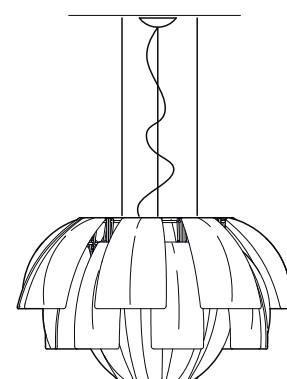

SP PLU 120

Design by Vanessa Vivian

Collezione di lampade a sospensione e da terra con struttura in metallo verniciato bianco e diffusori in tessuto TREVIRA® CS ignifugato disponibile in 7 colori o multicolor (bianco, verde, rosso, marrone, arancio, grigio chiaro, fucsia). Le sorgenti luminose sono fluorescenti o alogene con attacco E27.

Collection of floor lamps and suspensions with white metal frame and fabric diffusers covered with flame-retardant TREVIRA® CS available in 7 colours or multi-colour (white, green, red, brown, orange, light grey and fuchsia). E27 light source either in fluorescent or halogen versions.

Tipologia: SOSPENSIONE

Typology: SUSPENSION LAMP

Certificazioni / Certifications:

Ø 120 - 4 7/8"

74,5 - 29 3/8"

max 350 - 137 3/4"

18 kg
0,74 m³