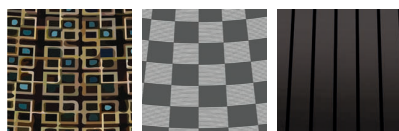

SP MELT 60

Design by Sandro Santantonio

Collezione composta da sospensioni e applique. Le sospensioni sono di tre dimensioni: Ø102 cm a tre luci, Ø51 cm a una luce e versione lineare 120 cm a quattro luci. L'applique è offerta in un'unica misura a due luci. I paralumi sono proposti con diversi pattern decorativi disponibili in una versione chiara con interno bianco e in una versione scura con interno oro. Diffusori opalescenti disponibili su richiesta. Fonte luminosa con attacco E27 per le sospensioni e per l'applique.

DSPMELTING60XXX

schermo di chiusura in plexiglas - fastening plexiglas
Verschlussblenden aus Plexiglas - écran de fermeture en plexiglas
pantalla de cierre en plexiglas - tela com fechadura
защитный экран из плексигласа

OPTIONAL

Colori disponibili tessuto esterno paralume
Outer lampshade fabric available colours

fantasie chiare - interno bianco
light patterns - white inside

fantasie scure - interno oro
dark patterns - gold inside