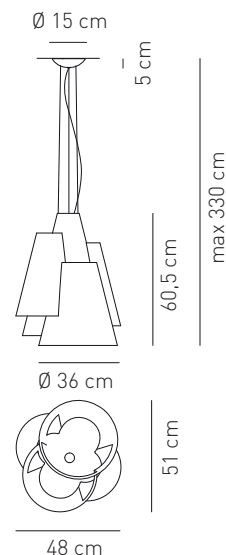

SP MELT 60

Design by Sandro Santantonio

Collezione composta da sospensioni e applique. Le sospensioni sono di tre dimensioni: Ø102 cm a tre luci, Ø51 cm a una luce e versione lineare 120 cm a quattro luci. L'applique è offerta in un'unica misura a due luci. I paralumi sono proposti con diversi pattern decorativi disponibili in una versione chiara con interno bianco e in una versione scura con interno oro. Diffusori opalescenti disponibili su richiesta. Fonte luminosa con attacco E27 per le sospensioni e per l'applique.

A collection comprising hanging lamps and a wall lamp. The hanging lamps are available in three sizes: Ø102 cm with three lights, Ø51 cm with one light, and a 120 cm linear version with four lights. The wall lamp is available in one size with two lights. The lamp shades come in various decorative patterns and in either a light version that is white on the inside or in a dark version that is gold on the inside. Opalescent diffusers available on request. Light source with E27 fitting for hanging lamps and for the wall lamp.

Tipologia: SOSPENSIONE

Typology: SUSPENSION

Certificazioni / Certifications:

2.5 kg
0.14 m³