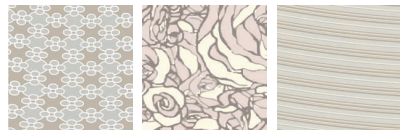

SP MELT 60

Design by Sandro Santantonio

Collezione composta da sospensioni e applique. Le sospensioni sono di tre dimensioni: Ø102 cm a tre luci, Ø51 cm a una luce e versione lineare 120 cm a quattro luci. L'applique è offerta in un'unica misura a due luci. I paralumi sono proposti con diversi pattern decorativi disponibili in una versione chiara con interno bianco e in una versione scura con interno oro. Diffusori opalescenti disponibili su richiesta. Fonte luminosa con attacco E27 per le sospensioni e per l'applique.

OPTIONAL

Colori disponibili tessuto esterno paralume
Outer lampshade fabric available colours

fantasie chiare - interno bianco
light patterns - white inside

fantasie scure - interno oro
dark patterns - gold inside