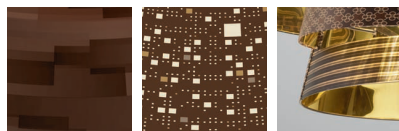

fantasie scure - interno oro
dark patterns - gold inside