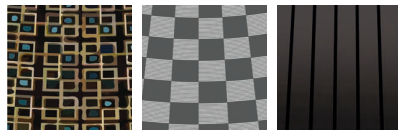

Composizione del codice prodotto
Product code composition

CODICE CODE	COLORE COLOUR	MONTATURA FITTINGS	SORGENTE SOURCE
SPMEL115BCXXE27	esterno fantasie chiare/interno bianco, light patterns outside/white inside, außen hellen Ausführung/innen weiß, exterior fantaisie claire/intérieur blanc, exterior fantasias claras/interior blanco, dexterior ecoração clara/interior branco, светлые абстрактные рисунки снаружи/внутри белый	metallo verniciato bianco, white varnished metal, weiß lackiertem Metall, métal vernis blanc, metal pintado blanco, metal envernizado branco,	E27 4 x Max 16W LED or E27 4 x Max 23W Fluo or E27 4 x Max 70W Halo or E27 4 x Max 100W Inc
SPMEL115NEXXE27	esterno fantasie scure/interno oro, dark patterns outside/gold inside, außen dunklen Ausführung/innen Gold, exterior fantaisie foncée/intérieur or, exterior fantasias oscuras/interior oro, exterior decoração escura/interior ouro, тёмные абстрактные рисунки снаружи/внутри золотистый		

DSPMELTING115XX

schermo di chiusura in plexiglas - fastening plexiglas
Verschlussblenden aus Plexiglas - écran de fermeture en plexiglas
pantalla de cierre en plexiglas - tela com fechadura
защитный экран из плексигласа

OPTIONAL

Colori disponibili tessuto esterno paralume
Outer lampshade fabric available colours

fantasie chiare – interno bianco
light patterns – white inside

fantasie scure – interno oro
dark patterns – gold inside