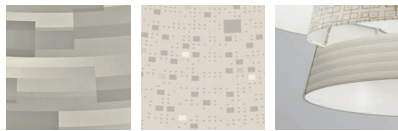

Composizione del codice prodotto
Product code composition

CODICE CODE	COLORE COLOUR	MONTATURA FITTINGS	SORGENTE SOURCE
SPMEL115BCXXE27	esterno fantasie chiare/interno bianco, light patterns outside/white inside, außen hellen Ausführung/innen weiß, exterior fantaisie claire/intérieur blanc, exterior fantasias claras/interior blanco, dexterior ecoração clara/interior branco, светлые абстрактные рисунки снаружи/внутри белый	metallo verniciato bianco, white varnished metal, weiß lackiertem Metall, métal vernis blanc, metal pintado blanco, metal envernizado branco,	E27 4 x Max 16W LED or E27 4 x Max 23W Fluo or E27 4 x Max 70W Halo or E27 4 x Max 100W Inc
SPMEL115NEXXE27	esterno fantasie scure/interno oro, dark patterns outside/gold inside, außen dunklen Ausführung/innen Gold, exterior fantaisie foncée/intérieur or, exterior fantasias oscuras/interior oro, exterior decoração escura/interior ouro, тёмные абстрактные рисунки снаружи/внутри золотистый		

DSPMELTING115XX

schermo di chiusura in plexiglas - fastening plexiglas
Verschlussblenden aus Plexiglas - écran de fermeture en plexiglas
pantalla de cierre en plexiglas - tela com fechadura
защитный экран из плексигласа

OPTIONAL

Colori disponibili tessuto esterno paralume
Outer lampshade fabric available colours

fantasie chiare – interno bianco
light patterns – white inside