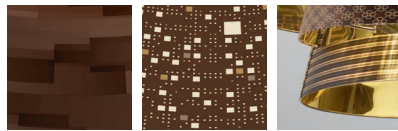

Composizione del codice prodotto
Product code composition

CODICE CODE	COLORE COLOUR	MONTATURA FITTINGS	SORGENTE SOURCE
SPMEL115BCXXE27	esterno fantasie chiare/interno bianco, light patterns outside/white inside, außen hellen Ausführung/innen weiß, exterior fantaisie claire/intérieur blanc, exterior fantasias claras/interior blanco, dexterior ecoração clara/interior branco, светлые абстрактные рисунки снаружи/внутри белый	metallo verniciato bianco, white varnished metal, weiß lackiertem Metall, métal vernis blanc, metal pintado blanco, metal envernizado branco,	E27 4 x Max 16W LED or E27 4 x Max 23W Fluo or E27 4 x Max 70W Halo or E27 4 x Max 100W Inc
SPMEL115NEXXE27	esterno fantasie scure/interno oro, dark patterns outside/gold inside, außen dunklen Ausführung/innen Gold, exterior fantaisie foncée/intérieur or, exterior fantasias oscuras/interior oro, exterior decoração escura/interior ouro, тёмные абстрактные рисунки снаружи/внутри золотистый		

DSPMELTING115XX

schermo di chiusura in plexiglas - fastening plexiglas
Verschlussblenden aus Plexiglas - écran de fermeture en plexiglas
pantalla de cierre en plexiglas - tela com fechadura
защитный экран из плексигласа

OPTIONAL

Colori disponibili tessuto esterno paralume
Outer lampshade fabric available colours

fantasie scure – interno oro
dark patterns – gold inside