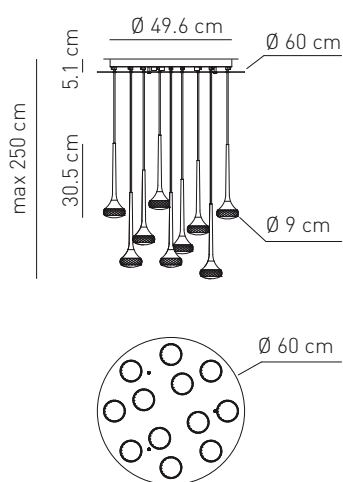

Sorgente Source	Potenza assorbita Power consumption	Direzione luce Light direction
LED	12 x 6,6 W	diretta direct
Temperature colore LED LED color temperature	Luce calda Warm light	
Alimentazione Voltage supply	220 - 240 V	
Collegamento Connection	Morsetti in dotazione Equipped with terminal block	
Fissaggio Fixing	Fori predisposti per l'installazione Holes fit for installation	
Classe di isolamento Appliance class	Classe I	
Grado di protezione Protection degree	IP 20	
Modalità accensione Switch mode	Interruttore acceso/spento Switch on/off	
LED driver LED driver	Dimmerabile Dimmable	
Cavo Cable	Isolato, trasparente, circolare Insulated, transparent, circular	
Struttura Structure	Alluminio cromato Chrome-plated aluminum	
Materiale diffusore Diffuser material	Disponibile in cristallo, ambra o grigio fumè Available in crystal, amber or smoky grey	

Tipologia: SOSPENSIONE
Typology: SUSPENSION LAMP

Certificazioni / Certifications:

SP FAIR 12

kg 14,5
m³ 0,17

SP FAIR 12 + OPTIONAL RINGS Ø60 & Ø100 CM

total kg 17,7
total m³ 0,3

Composizione del codice prodotto
Product code composition

ANELLOFAIRY060X kg 1.2 m³ 0.034	Ø 60 cm	chromo chrome chrom chrome
ANELLOFAIRY100X kg 2 m³ 0.093	Ø 100	chromo chrome хромированный

Suggerito l'uso di entrambi gli anelli da Ø60cm e Ø100cm per la creazione di composizioni personalizzate.
We suggest the use of both the Ø60cm and Ø100cm rings together when creating customised compositions.
Es wird empfohlen, für individuelle Zusammenstellungen den Ring mit Ø 60 cm und den mit Ø 100 cm gemeinsam zu verwenden.
Nous suggérons d'utiliser les deux anneaux, de 60 cm et de 100 cm de diamètre, pour créer des compositions personnalisées.
Se recomienda la utilización de ambos anillos, Ø 60cm y Ø 100cm, para la creación de composiciones personalizadas.
Recomenda-se o uso de ambos os anéis, de Ø60cm e Ø100cm, para a criação de composições personalizadas.
Рекомендуется использовать оба кольца — Ø60см и Ø100см — для составления индивидуальных композиций.