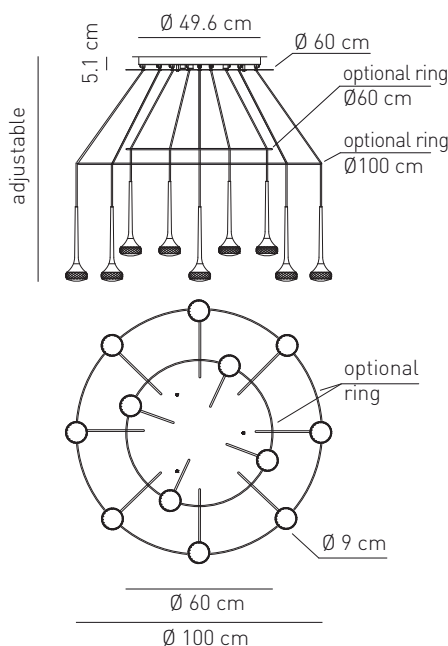

Sorgente Source	Potenza assorbita Power consumption	Direzione luce Light direction
LED	12 x 6,6 W	diretta direct
Temperature colore LED LED color temperature	Luce calda Warm light	
Alimentazione Voltage supply	220 - 240 V	
Collegamento Connection	Morsetti in dotazione Equipped with terminal block	
Fissaggio Fixing	Fori predisposti per l'installazione Holes fit for installation	
Classe di isolamento Appliance class	Classe I	
Grado di protezione Protection degree	IP 20	
Modalità accensione Switch mode	Interruttore acceso/spento Switch on/off	
LED driver LED driver	Dimmerabile Dimmable	
Cavo Cable	Isolato, trasparente, circolare Insulated, transparent, circular	
Struttura Structure	Alluminio cromato Chrome-plated aluminum	
Materiale diffusore Diffuser material	Disponibile in cristallo, ambra o grigio fumè Available in crystal, amber or smoky grey	

Tipologia: SOSPENSIONE
Typology: SUSPENSION LAMP

Certificazioni / Certifications:

SP FAIR 12

kg 14,5
m³ 0,17

SP FAIR 12 + OPTIONAL RINGS Ø60 & Ø100 CM

total kg 17,7
total m³ 0,3

Composizione del codice prodotto
Product code composition

ANELLOFAIRY060X kg 1.2 m³ 0.034	Ø 60 cm	chromo chrome chrom chrome
ANELLOFAIRY100X kg 2 m³ 0.093	Ø 100	chromo chrome хромированный

Suggerito l'uso di entrambi gli anelli da Ø60cm e Ø100cm per la creazione di composizioni personalizzate.
We suggest the use of both the Ø60cm and Ø100cm rings together when creating customised compositions.
Es wird empfohlen, für individuelle Zusammenstellungen den Ring mit Ø 60 cm und den mit Ø 100 cm gemeinsam zu verwenden.
Nous suggérons d'utiliser les deux anneaux, de 60 cm et de 100 cm de diamètre, pour créer des compositions personnalisées.
Se recomienda la utilización de ambos anillos, Ø 60cm y Ø 100cm, para la creación de composiciones personalizadas.
Recomenda-se o uso de ambos os anéis, de Ø60cm e Ø100cm, para a criação de composições personalizadas.
Рекомендуется использовать оба кольца — Ø60см и Ø100см — для составления индивидуальных композиций.