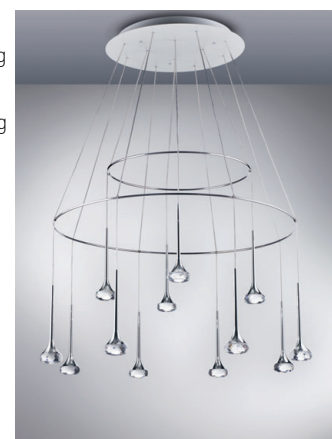

SP FAIR 12

Design Manuel Vivian

Collezione di lampade con struttura in alluminio cromato nelle tipologie da soffitto, anche nella variante incasso, da parete e sospensioni singole oppure multiple. Diffusore in cristallo disponibile anche in colore ambra e grigio fumè. Sorgenti luminose a LED.

Collection of lamps with chrome aluminium frame. Different typologies available: ceiling lamp - including recessed version, wall lamp and single or multiple suspensions. Glass diffuser also available in amber and smoky grey. LED light sources.

Tipologia: SOSPENSIONE
Typology: SUSPENSION LAMP

Certificazioni / Certifications:

SP FAIR 12

kg 14,5
m³ 0,17

SP FAIR 12 + OPTIONAL RINGS Ø60 & Ø100 CM

total kg 17,7
total m³ 0,3

Composizione del codice prodotto
Product code composition

CODICE CODE	COLORE COLOUR	MONTATURA FITTINGS	SORGENTE SOURCE
SPFAIR12CSCRLD	cristallo, crystal, kristall, cristal, cristal прозрачное стекло	chromo chrome chrom	LED 12 x 6.6W warm light
SPFAIR12AMCRLD	ambra, amber, ambre, ámbar, âmbar, янтарный цвет	chromo chrome chromo	
SPFAIR12GRCRLD	grigio, grey, grau, gris, gris, cinza, серый	chromo хромированный	driver incluso PSU included