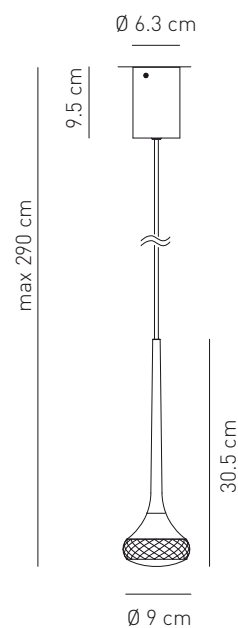

<b>Sorgente</b> Source	Potenza assorbita Power consumption	Direzione luce Light direction
LED	1 x 6,6 W	diretta direct
<b>Temperature colore LED</b> LED color temperature	Luce calda Warm light	
<b>Alimentazione</b> Voltage supply	220 - 240 V	
<b>Collegamento</b> Connection	Morsetti in dotazione Equipped with terminal block	
<b>Fissaggio</b> Fixing	Fori predisposti per l'installazione Holes fit for installation	
<b>Classe di isolamento</b> Appliance class	Classe I	
<b>Grado di protezione</b> Protection degree	IP 20	
<b>Modalità accensione</b> Switch mode	Interruttore acceso/spento Switch on/off	
<b>LED driver</b> LED driver	Incluso (non dimmerabile) Included (non dimmerabile)	
<b>Cavo</b> Cable	Isolato, trasparente, circolare Insulated, transparent, circular	
<b>Struttura</b> Structure	Alluminio cromato Chrome-plated aluminum	
<b>Materiale diffusore</b> Diffuser material	Disponibile in cristallo, ambra o grigio fumè Available in crystal, amber or smoky grey	

## SP FAIRY Design Manuel Vivian

Collezione di lampade con struttura in alluminio cromato nelle tipologie da soffitto, anche nella variante incasso, da parete e sospensioni singole oppure multiple. Diffusore in cristallo disponibile anche in colore ambra e grigio fumè. Sorgenti luminose a LED.

Tipologia: SOSPENSIONE  
Typology: SUSPENSION LAMP

Certificazioni / Certifications:

kg 1,7  
m<sup>3</sup> 0,015

**Composizione del codice prodotto**  
Product code composition

CODICE CODE	COLORE COLOUR	MONTATURA FITTINGS	SORGENTE SOURCE
SPFAIRYXCRCLED	cristallo, crystal, kristall, cristal, cristal прозрачное стекло	chromo chrome chrom	
SPFAIRYXAMCLED	ambra, amber, ambre, ámbar, âmbar, янтарный цвет	chrome cromo	LED 1 x 6.6W warm light
SPFAIRYXGRCLED	grigio, grey, grau, gris, gris, cinza, серый	chromo хромированный	<b>driver incluso</b> <b>PSU included</b>