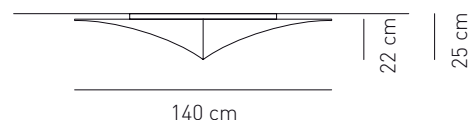

PL NE S 140

Design by Manuel Vivian

Collezione di lampade in tessuto elastico sfoderabile e lavabile. Disponibile in tre tonalità: bianco avorio, fantasia bianco e fantasia avorio. La plafoniera è prodotta in tre dimensioni: 60 x 60 cm, 100 x 100 cm e 140 x 140 cm. Nota: verranno usate le stesse sorgenti luminose della collezione Nelly.

Lamp collection made with coverings of removable and washable elastic fabric. Available in three shades: ivory white, white pattern and ivory pattern. The lamps are produced in three sizes: 60 x 60 cm [23 5/8"], 100 x 100 cm [39 3/8"] and 140 x 140 cm [55 1/8"]. Note: lamps are equipped with the same light sources as the Nelly collection.

Tipologia: PLAFONIERA

Typology: CEILING

Certificazioni / Certifications:

prodotto disponibile anche in versione applique / product also available in applique version