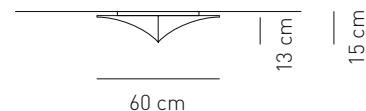

PL NEL S 60

Design by Manuel Vivian

Collezione di lampade in tessuto elastico sfoderabile e lavabile. Disponibile in tre tonalità: bianco avorio, fantasia bianco e fantasia avorio. La plafoniera è prodotta in tre dimensioni: 60 x 60 cm, 100 x 100 cm e 140 x 140 cm. Nota: verranno usate le stesse sorgenti luminose della collezione Nelly.

Lamp collection made with coverings of removable and washable elastic fabric. Available in three shades: ivory white, white pattern and ivory pattern. The lamps are produced in three sizes: 60 x 60 cm (23 5/8"), 100 x 100 cm (39 3/8") and 140 x 140 cm (55 1/8"). Note: lamps are equipped with the same light sources as the Nelly collection.

Tipologia: PLAFONIERA

Typology: CEILING

Certificazioni / Certifications:

2 kg
0.06 m³