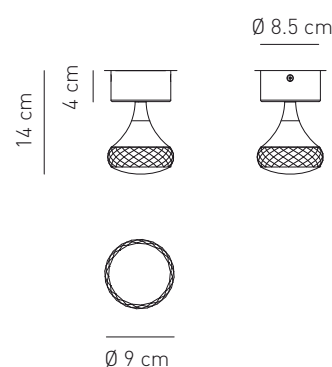

Sorgente Source	Potenza assorbita Power consumption	Direzione luce Light direction
LED	1 x 6,6 W	diretta direct
Temperature colore LED LED color temperature	Luce calda Warm light	
Alimentazione Voltage supply	220 - 240 V	
Collegamento Connection	Morsetti in dotazione Equipped with terminal block	
Fissaggio Fixing	Fori predisposti per l'installazione Holes fit for installation	
Classe di isolamento Appliance class	Classe I	
Grado di protezione Protection degree	IP 20	
Modalità accensione Switch mode	Interruttore acceso/spento Switch on/off	
LED driver LED driver	Incluso (non dimmerabile) Included (non dimmerabile)	
Struttura Structure	Alluminio cromato Chrome-plated aluminum	
Materiale diffusore Diffuser material	Disponibile in cristallo, ambra o grigio fumè Available in crystal, amber or smoky grey	

PL FAIRY

Design Manuel Vivian

Collezione di lampade con struttura in alluminio cromato nelle tipologie da soffitto, anche nella variante incasso, da parete e sospensioni singole oppure multiple. Diffusore in cristallo disponibile anche in colore ambra e grigio fumè. Sorgenti luminose a LED.

Tipologia: PLAFONIERA
Typology: CEILING LAMP

Certificazioni / Certifications:

kg 1,3
m³ 0,0048

Composizione del codice prodotto
Product code composition

CODICE CODE	COLORE COLOUR	MONTATURA FITTINGS	SORGENTE SOURCE
PLFAIRYXCSCRELED	cristallo, crystal, kristall, cristal, cristal прозрачное стекло	chromo chrome chrom	
PLFAIRYXAMCRELED	ambra, amber, ambre, ámbar, âmbar, янтарный цвет	chrome cromo	LED 1 x 6.6W warm light
PLFAIRYXGRCRELED	grigio, grey, grau, gris, gris, cinza, серый	chromo хромированный	driver incluso PSU included