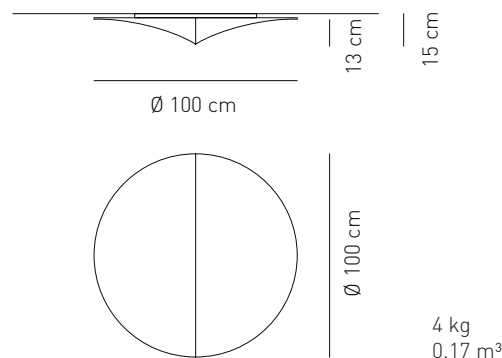

Struttura Structure	Metallo verniciato bianco White painted metal

Tessuto paralume Lampshade fabric	Tessuto elastico sfoderabile e lavabile TESSUTO BIANCO AVORIO: Composizione 80% poliammide, 20% elastane Peso (ISO 3801) 195/215 gr/m². FANTASIA BIANCO/FANTASIA AVORIO: Composizione 82% poliammide, 18% elastane Peso (ISO 3801) 160/180 gr/m². Glow wire per avorio 850°C Glow wire per bianco 750°C Removable and washable elastic fabric IVORY WHITE FABRIC: Composition 80% polyamide, 20% elastane (spandex) Weight (ISO 3801) 195/215 gr/m². WHITE PATTERN/IVORY PATTERN: Composition 82% polyamide, 18% elastane (spandex) Weight (ISO 3801) 160/180 gr/m². Glow wire for ivory 850°C Glow wire for white 750°C

Manutenzione:
Textile care:

- Normale lavaggio a macchina a temp. massima 40 °C
  Machine wash at 40 °C
- Il tessuto non sopporta il trattamento con cloro
  Do not use chlorine-based bleach
- Non stirare
  Do not iron
- Non asciugare a mezzo di asciugabiancheria a tamburo rotativo
  Do not tumble dry

PL NEL 100
Design by Manuel Vivian

Collezione di lampade in tessuto elastico sfoderabile e lavabile. Disponibile in tre tonalità: bianco avorio, fantasia bianco e fantasia avorio.

Lamp collection made with coverings of removable and washable elastic fabric. Available in three shades: ivory white, white pattern and ivory pattern.

Tipologia: PLAFONIERA
Typology: CEILING

Certificazioni / Certifications:

prodotto disponibile anche in versione applique / product also available in applique version