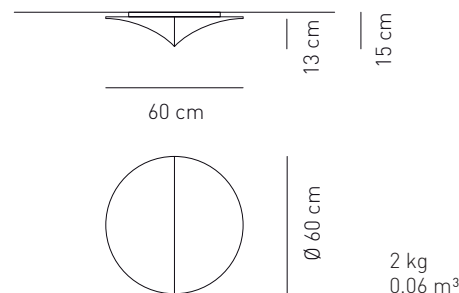

Struttura Structure	Metallo verniciato bianco White painted metal

Tessuto paralume Lampshade fabric	Tessuto elastico sfoderabile e lavabile TESSUTO BIANCO AVORIO: Composizione 80% poliammide, 20% elastane Peso (ISO 3801) 195/215 gr/m². FANTASIA BIANCO/FANTASIA AVORIO: Composizione 82% poliammide, 18% elastane Peso (ISO 3801) 160/180 gr/m². Glow wire per avorio 850°C Glow wire per bianco 750°C Removable and washable elastic fabric IVORY WHITE FABRIC: Composition 80% polyamide, 20% elastane (spandex) Weight (ISO 3801) 195/215 gr/m². WHITE PATTERN/IVORY PATTERN: Composition 82% polyamide, 18% elastane (spandex) Weight (ISO 3801) 160/180 gr/m². Glow wire for ivory 850°C Glow wire for white 750°C

1. **Manutenzione:**
   Textile care:
2. Normale lavaggio a macchina a temp. massima 40 °C
     Machine wash at 40 °C
   - Il tessuto non sopporta il trattamento con cloro
     Do not use chlorine-based bleach
   - Non stirare
     Do not Iron
   - Non asciugare a mezzo di asciugabiancheria a tamburo rotativo
     Do not tumble dry

PL NELL 60

Design by Manuel Vivian

Collezione di lampade in tessuto elastico sfoderabile e lavabile. Disponibile in tre tonalità: bianco avorio, fantasia bianco e fantasia avorio.
Lamp collection made with coverings of removable and washable elastic fabric. Available in three shades: ivory white, white pattern and ivory pattern.

Tipologia: PLAFONIERA
Typology: CEILING

Certificazioni / Certifications:

prodotto disponibile anche in versione applique / product also available in applique version