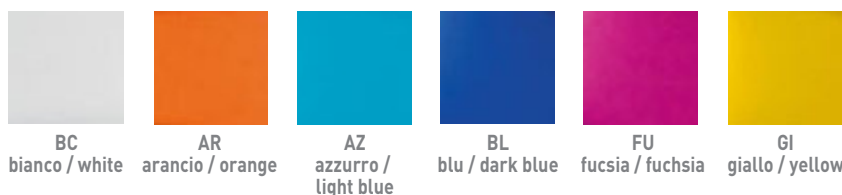

The fabric is available in the following colors: white, yellow, orange, red, fuchsia, pink, violet, dark blue, light blue, green, multicolour, flower and sticks.

Tipologia: PLAFONIERA

Typology: CEILING

Certificazioni / Certifications:

19 cm

Ø 80 cm

4 kg
0.13 m³

APPLICAZIONE: SIA PLAFONIERA CHE APPLIQUE / APPLICATION: BOTH AS CEILING OR WALL LAMP

Composizione del codice prodotto
Product code composition

CODICE CODE	COLORE COLOUR	MONTATURA FITTINGS	LAMPADINE BULBS
PLMUSE80BCXXFLE PLMUSE80MCXXFLE new! - PLMUSE80FIXXFLE new! - PLMUSE80STXXFLE	bianco, white, weiss, blanc, blanco, белый multicolore, multicolour, mehrfarbig, multicolore, multicolor, многоцветны fiore, flower, blume, fleur, flor, цветок sticks		2GX13 1 x 55w
PLMUSE80BCXXE27 PLMUSE80ARXXE27 PLMUSE80AZXXE27 PLMUSE80BLXXE27 PLMUSE80FUXXE27 PLMUSE80GIXXE27 PLMUSE80ROXXE27 PLMUSE80RSXXE27 PLMUSE80VEXXE27 PLMUSE80VIXXE27 PLMUSE80MCXXE27 new! - PLMUSE80FIXXE27 new! - PLMUSE80STXXE27	bianco, white, weiss, blanc, blanco, белый arancio, orange, orange, orange, naranja, оранжевый azzurro, light blue, hellblau, bleu clair, azul claro, голубой blu, dark blue, blau, bleu, azul, синий fucsia, fuchsia, pink, fuchsia, fucsia, фуксия giallo, yellow, gelb, jaune, amarillo, жёлтый rosa, pink, rosa, rose, rosa, розовый rosso, red, rot, rouge, rojo, красный verde, green, grun, vert, verde, зелёный viola, violet, lila, violet, violeta, фиолетовый multicolore, multicolour, mehrfarbig, multicolore, multicolor, многоцветный fiore, flower, blume, fleur, flor, цветок sticks	metallo, metal, metall, métal, metal, металл	E27 3 x max 23w fluo

KIT LENTE OPTIONAL - OPTIONAL GLASS DIFFUSOR KIT

KPLMUSE

kit lente solo per E27 / glass diffusor kit for E27 only

Colori disponibili paralume
Lampshade available colours

PLMUSE80 __ XX __

NOME _____
NAME

NOTE _____
NOTES