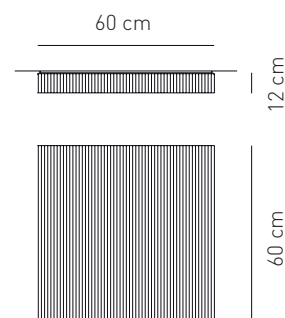

Attacco -Tipo di lampadina Base - Bulb type	Potenza assorbita Power consumption	Codice ILCOS ILCOS code	Direzione luce Light direction
E27 INCANDESCENTE E27 INCANDESCENT	3 x max 60 w	IAA/C	indiretta indirect
2GX13 FLUORESCENTE 2GX13 FLUORESCENT	1 x 55 w	FC-55	indiretta indirect
Alimentazione Voltage supply	220 - 240 V		
Collegamento Connection	Morsettiera in dotazione Equipped with terminal block		
Fissaggio Fixing	Fori predisposti per l'installazione Holes fit for installation		
Classe di isolamento Appliance class	Classe I Class I		
Grado di protezione Protection degree	IP 20		
Modalità accensione Switch mode	Interruttore acceso/spento Switch on/off		
Ballast (dove previsto) Ballast (where provided)	Incluso (dimmerabile su richiesta) Included (dimmable on request)		
Struttura Structure	Metallo verniciato bianco White painted metal		
Diffusore Diffuser	Metacrilato Methacrylate		
Tessuto esterno paralume Outer lampshade fabric	Fili setati poliestere 100% Glow wire 850 °C 100% polyester silken threads Glow wire 850 °C		
Finitura interna paralume Inner lampshade finishing	Rivestimento interno in tessuto bianco Glow wire 850 °C White stitched fabric interior Glow wire 850 °C		

Certificazioni / Certifications:

3.5 kg
0.06 m³

Composizione del codice prodotto
Product code composition

CODICE CODE	COLORE COLOUR	MONTATURA FITTINGS	LAMPADINE BULBS
PLCLAVIUBCXXE27	bianco, white, weiss, blanc, blanco, белый	bianco, white weiss, blanc blanco, белый	E27 3 x max 60w
PLCLAVIUNEXXE27	nero, black, schwarz, noir, negro, чёрный		
PLCLAVIUTAXXE27	tabacco, tobacco, tabak, tabac, tabaco, табачный цвет		
PLCLAVIUBCXFLE	bianco, white, weiss, blanc, blanco, белый	bianco, white weiss, blanc blanco, белый	2GX13 1 x 55w
PLCLAVIUNEXFLE	nero, black, schwarz, noir, negro, чёрный		
PLCLAVIUTAXFLE	tabacco, tobacco, tabak, tabac, tabaco, табачный цвет		