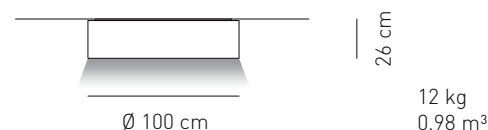

PL SKI 100 Design by Manuel Vivian

Collezione di sospensioni, lampade a soffitto e a parete con paralume in ecopelle ignifuga disponibile in dieci colori: bianco neutro, bianco avorio, marrone scuro, arancio, rosso fuoco, verde, nero opaco, argento, oro, azzurro. Il diffusore a raggiera è in tessuto pongé a fettucce disponibile in due tonalità. Le sorgenti luminose sono fluorescenti con attacco E27 o fluorescenti con attacco dedicato.

Collection of suspension, ceiling and wall lamps. The lampshade is covered with flame retardant eco-leather, available in ten colours: neutral white, ivory white, dark brown, orange, flame red, green, mat black, silver, gold and light blue. The radial light diffuser is covered with stripes of pongé fabric available in two colours. Equipped with E27 fluorescent light sources or other dedicated light sources.

Tipologia: PLAFONIERA
Typology: CEILING LAMP

Certificazioni / Certifications:

EELc (Energy Efficiency Label compatibility UE874/2012) compatibilità classi energetiche / energy classes compatibility / compatibilité classes energetique / Energieklassen Kompatibilität / compatibilidad clases energéticas / compatibilidade classes energéticas:

A