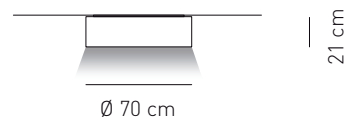

PL SKI 070 Design by Manuel Vivian

Collezione di sospensioni, lampade a soffitto e a parete con paralume in ecopelle ignifuga disponibile in dieci colori: bianco neutro, bianco avorio, marrone scuro, arancio, rosso fuoco, verde, nero opaco, argento, oro, azzurro. Il diffusore a raggiera è in tessuto pongé a fettucce disponibile in due tonalità. Le sorgenti luminose sono fluorescenti con attacco E27 o fluorescenti con attacco dedicato.

Collection of suspension, ceiling and wall lamps. The lampshade is covered with flame retardant eco-leather, available in ten colours: neutral white, ivory white, dark brown, orange, flame red, green, mat black, silver, gold and light blue. The radial light diffuser is covered with stripes of pongé fabric available in two colours. Equipped with E27 fluorescent light sources or other dedicated light sources.

Tipologia: PLAFONIERA
Typology: CEILING LAMP

Certificazioni / Certifications:

6 kg
0,33 m³