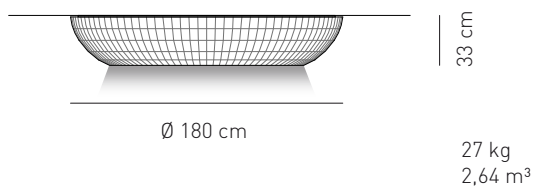

PL BEL 180

Design by Manuel Vivian

Collezione di lampade a soffitto, a sospensione e a parete con struttura metallica rivestita con fettuccia di tessuto ignifugato pongé superliscio, disponibile in dieci colori. I diametri variano da un minimo di 30 cm fino ad un massimo di 180 cm. Le sorgenti luminose sono ad incandescenza, alogene o fluorescenti.

Suspension, ceiling and wall lamp collection consisting of a metal structure covered with stripes of extra smooth flame retardant pongé fabric, available in ten colours. Sizes vary from diameters of minimum 30 cm (11 3/4") up to a maximum of 180 cm (70 7/8"). Available with incandescent, fluorescent or halogen light sources.

Tipologia: PLAFONIERA
Typology: CEILING WALL

Certificazioni / Certifications:

EELc (Energy Efficiency Label compatibility UE874/2012) compatibilità classi energetiche / energy classes compatibility / compatibilité classes energetique / Energieklassen Kompatibilität / compatibilidad clases energéticas / compatibilidade classes energéticas:

E, D, C, B, A,
A+, A++