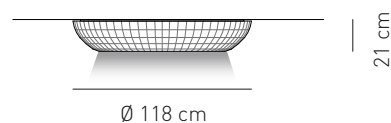

PL BEL 118

Design by Manuel Vivian

Collezione di lampade a soffitto, a sospensione e a parete con struttura metallica rivestita con fettuccia di tessuto ignifugato pongé superliscio, disponibile in dieci colori. I diametri variano da un minimo di 30 cm fino ad un massimo di 180 cm. Le sorgenti luminose sono ad incandescenza, alogene o fluorescenti.

Suspension, ceiling and wall lamp collection consisting of a metal structure covered with stripes of extra smooth flame retardant pongé fabric, available in ten colours. Sizes vary from diameters of minimum 30 cm (11 3/4") up to a maximum of 180 cm (70 7/8"). Available with incandescent, fluorescent or halogen light sources.

Tipologia: PLAFONIERA
Typology: CEILING WALL

Certificazioni / Certifications:

10 kg
0,98 m³

EELc (Energy Efficiency Label compatibility UE874/2012) compatibilità classi energetiche / energy classes compatibility / compatibilité classes energetique / Energieklassen Kompatibilität / compatibilidad clases energéticas / compatibilidadde classes energéticas:

E, D, C, B, A,
A+, A++