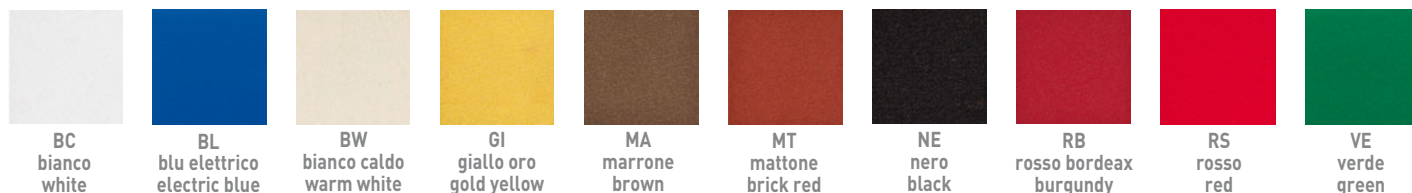

### CODICE COLORE PARALUME / LAMPSHADE COLOUR CODE

<b>BC</b>	bianco, white, weiß, blanc, blanco, белый
<b>BL</b>	blu elettrico, electric blue, blau, bleu, azul eléctrico, электрический синий
<b>BW</b>	bianco caldo, warm white, warmweiß, blanc chaud, blanco cálido, теплый белый
<b>GI</b>	giallo oro, gold yellow, gelbgold, jaune or, amarillo oro, золотой желтый
<b>MA</b>	marrone, brown, braun, marron, marrón, коричневый
<b>MT</b>	mattone, brick red, ziegelfarben, brique, rojo oscuro, кирпичный
<b>NE</b>	nero, black, schwarz, noir, negro, черный
<b>RB</b>	rosso bordeaux, burgundy, bordeauxrot, bordeaux, rojo burdeos, красный бордо
<b>RS</b>	rosso, red, rot, rouge, rojo, красный
<b>VE</b>	verde, green, grün, vert, verde, зеленый

### CHIUSURA CODICE / CODE END

XX

code structure:

MODELLO MODEL	COLORI PARALUME LAMPSHADE COLOURS	CHIUSURA CODICE CODE END	LAMPADINE LIGHT BULBS	
PLBEL118E27	BC	XX	E27 4 x Max 75W or E27 4 x Max 57W halo or E27 4 x Max 23W fluo	
	BL			
	BW			
	GI			
	MA			
PLBEL118FLE	MT			
	NE			2G11 4 x 36W***
	RB			***dimmable 1-10V
	RS			or
	VE			***dimmable DALI

## Colori disponibili

Available colours

PLBEL118 \_\_\_\_ XX

NOME \_\_\_\_\_  
NAME

NOTE \_\_\_\_\_  
NOTES