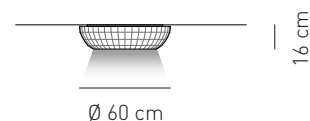

PL BEL 060

Design by Manuel Vivian

Collezione di lampade a soffitto, a sospensione e a parete con struttura metallica rivestita con fettuccia di tessuto ignifugato pongé superliscio, disponibile in dieci colori. I diametri variano da un minimo di 30 cm fino ad un massimo di 180 cm. Le sorgenti luminose sono ad incandescenza, alogene o fluorescenti.

Suspension, ceiling and wall lamp collection consisting of a metal structure covered with stripes of extra smooth flame retardant pongé fabric, available in ten colours. Sizes vary from diameters of minimum 30 cm (11 3/4") up to a maximum of 180 cm (70 7/8"). Available with incandescent, fluorescent or halogen light sources.

Tipologia: PLAFONIERA
Typology: CEILING WALL

Certificazioni / Certifications:

4 kg
0,18 m³