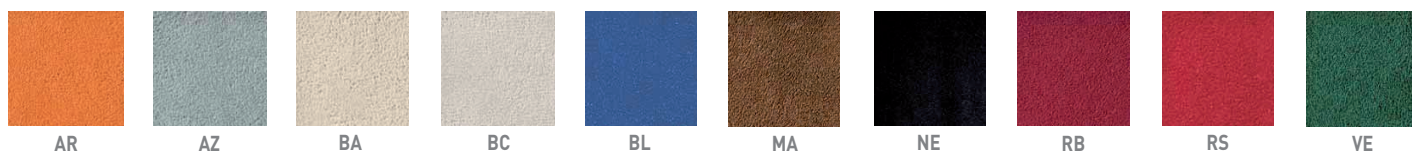

CODICE COLORE DIFFUSORE RADIALE INFERIORE / LOWER RADIAL LIGHT DIFFUSOR COLOUR CODE

BC	bianco, white, weiß, blanc, blanco, белый
BL	blu elettrico, electric blue, blau, bleu, azul eléctrico, электрический синий
BW	bianco caldo, warm white, warmweiß, blanc chaud, blanco cálido, теплый белый
GI	giallo oro, gold yellow, gelbgold, jaune or, amarillo oro, золотой желтый
MA	marrone, brown, braun, marron, marrón, коричневый
MT	mattoni, brick red, ziegelfarben, brique, rojo oscuro, кирпичный
NE	nero, black, schwarz, noir, negro, черный
RB	rosso bordeaux, maroon, bordeauxrot, bordeaux, rojo burdeos, красный бордо
RS	rosso, red, rot, rouge, rojo, красный
VE	verde, green, grün, vert, verde, зеленый
XX	=

MODELLO MODEL	COLORI PARALUME LAMPSHADE COLOURS	COLORI DIFFUSORE RADIALE RADIAL DIFFUSER COLOURS	LAMPADINE LIGHT BULBS
PLVEL100 E27	AR	BC	E27 3x75w or E27 3x23w fluo
	AZ	BL	
	BA	BW	
PLVEL100 FLE	BC	GI	2G11 4x24w
	BL	MA	
PLVEL100 HCI	MA	MT	G12 HCI T 1x70w
	NE	NE	
PLVEL100 12V	RB	RB	G53 3x50w
	RS	RS	
	VE	VE	

code structure: MODEL LIGHT EXTERIOR INTERIOR

Colori paralume Lampshade colours