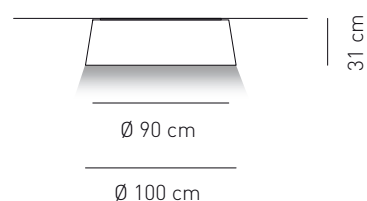

PL VEL 100 Design by Fly Design

Collezione di sospensioni, lampade a soffitto, a parete e da terra con paralume troncoconico in tessuto ignifugato Micro 2000 (poliestere e cotone). Le dimensioni dei paralumi variano da diametri di 50 cm a diametri di 160 cm. Sorgenti luminose incandescenti, alogene, fluorescenti o ad alogenuri metallici. Diffusore a raggiera in tessuto pongé disponibile in varie tonalità.

Collection with suspension, ceiling, wall and floor lamps. The lampshade has a truncated cone shape and is covered with flame retardant Micro 2000 fabric (polyester and cotton). Sizes vary from a diameter of 50 cm (19 5/8") to a diameter of 160 cm (63"). Light sources come in incandescent, halogen, fluorescent or metal halide lamps. The radial light diffuser made with pongé fabric stripes comes in several colours.

Tipologia: PLAFONIERA

Typology: CEILING

Certificazioni / Certifications:

32 kg
2.22 m³