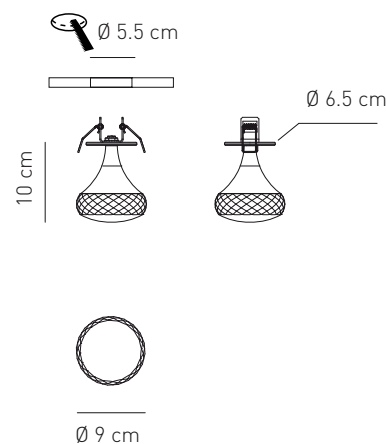

Sorgente Source	Potenza assorbita Power consumption	Direzione luce Light direction
LED	1 x 6,6 W / 350mA	diretta direct
Temperature colore LED LED color temperature	Luce calda Warm light	
Alimentazione Supply	Alimentatore dedicato (non incluso) Dedicated PSU (not included)	
Dimmerazione Dimmable	Con alimentatore dedicato  With dedicated PSU	
Collegamento Connection	Morsetti in dotazione Equipped with terminal block	
Fissaggio Fixing	A molla By spring	
Classe di isolamento Appliance class	Classe III  Class III	
Grado di protezione Protection degree	IP 20	
Modalità accensione Switch mode	Interruttore acceso/spento Switch on/off	
Struttura Structure	Alluminio cromato Chrome-plated aluminum	
Materiale diffusore Diffuser material	Disponibile in cristallo, ambra o grigio fumè Available in crystal, amber or smoky grey	

PL FAIRY I

Design Manuel Vivian

Collezione di lampade con struttura in alluminio cromato nelle tipologie da soffitto, anche nella variante incasso, da parete e sospensioni singole oppure multiple. Diffusore in cristallo disponibile anche in colore ambra e grigio fumè. Sorgenti luminose a LED.

Tipologia: PLAFONIERA INCASSO
Typology: RECESSED CEILING LAMP
Certificazioni / Certifications: 

kg 1
m³ 0,001

Composizione del codice prodotto
Product code composition

CODICE CODE	COLORE COLOUR	MONTATURA FITTINGS	SORGENTE SOURCE
PLFAIRYICSRLED	cristallo, crystal, kristall, cristal, cristal прозрачное стекло	cromo chrome chrom	
PLFAIRYIAMCRLED	ambra, amber, ambre, ámbar, âmbar, янтарный цвет	chrome cromo	LED 1 x 6.6W / 350mA warm light
PLFAIRYIGRCRLED	grigio, grey, grau, gris, gris, cinza, серый	cromo хромированный	driver non incluso PSU not included

foro - hole - Bohrung - trou - agujero - furo - отверстие Ø 5,5 cm
 profondità min - min depth - min tiefe - profondeur min - profundidad min - profundidade mínima - минимальная глубина 10 cm

Colori disponibili diffusore
Diffuser available colours