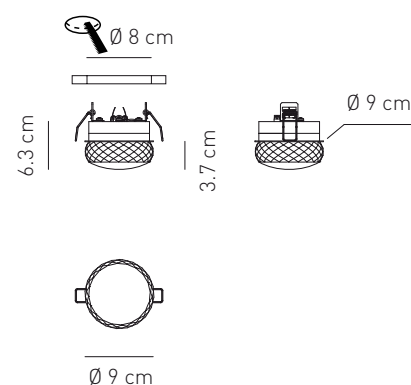

Sorgente Source	Potenza assorbita Power consumption	Direzione luce Light direction
LED	1 x 6,6 W / 350mA	diretta direct
Temperature colore LED LED color temperature	Luce calda Warm light	
Alimentazione Supply	Alimentatore dedicato (non incluso) Dedicated PSU (not included)	
Dimmerazione Dimmable	Con alimentatore dedicato With dedicated PSU	
Collegamento Connection	Con connettori (non in dotazione) With connectors (not included)	
Fissaggio Fixing	A molla By spring	
Classe di isolamento Appliance class	Classe III	
Grado di protezione Protection degree	IP 20	
Modalità accensione Switch mode	Interruttore acceso/spento Switch on/off	
Struttura Structure	Alluminio cromato Chrome-plated aluminum	
Materiale diffusore Diffuser material	Disponibile in cristallo, ambra o grigio fumè Available in crystal, amber or smoky grey	

Tipologia: FARETTO
Typology: SPOT LIGHT

Certificazioni / Certifications:

kg 1
m³ 0,0014

Composizione del codice prodotto
Product code composition

CODICE CODE	COLORE COLOUR	MONTATURA FITTINGS	SORGENTE SOURCE
FAFAIRYXCSCRELED	cristallo, crystal, kristall, cristal, cristal прозрачное стекло	cromo chrome chrom	LED 1 x 6.6W / 350mA warm light
FAFAIRYXAMCRELED	ambra, amber, ambre, ámbar, âmbar, янтарный цвет	chrome cromo	
FAFAIRYXGRCRELED	grigio, grey, grau, gris, gris, cinza, серый	cromo хромированный	driver non incluso PSU not included

foro - hole - Bohrung - trou - agujero - furo - отверстие Ø 8 cm
 profondità min - min depth - min tiefe - profondeur min - profundidad min - profundidade mínima - минимальная глубина 10 cm

Colori disponibili diffusore
Diffuser available colours