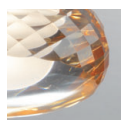

AM
ambra /
amber