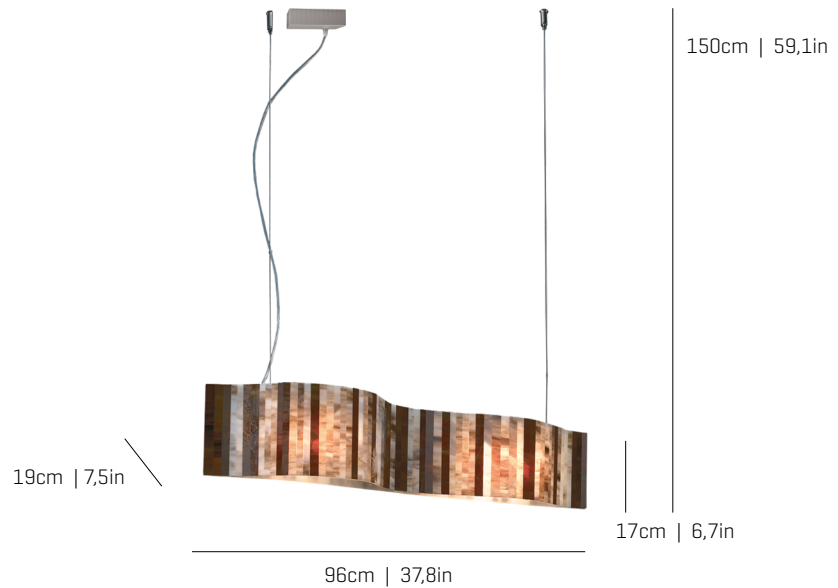

Vento

LED

ref. VN04- LD

LED / DIMMABLE

Pendant lamp

Lámpara colgante

[Click here to download:](#)

3D/2D, pictures, photometric curves
and assembly instructions

[Clica aquí para descargar:](#)

3D/2D, fotografías, curvas fotométricas
e instrucciones de montaje

Vento Collection

VN01

VN02

VN04-LD

VN04-1

VN06

Stainless steel

Acero inoxidable

Black or transparent

Cable negro o transparente

LIGHT SOURCE FUENTE DE LUZ

230V - 50Hz

22,8W 2.790lm 3000K CRI 80 incorporado

Dimming system DALI / Switch DIM
upon request PHASE CUT

125x30x30cm

49,2x11,8x11,8in

9,4kg | 20,7lb

ELECTRICAL FEATURES CARACTERÍSTICAS ELÉCTRICAS

CERTIFICATIONS CERTIFICACIONES