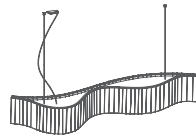

Vento

LED

ref. VN04- LD

LED / DIMMABLE

Pendant lamp

Lámpara colgante

[Click here to download:](#)

3D/2D, pictures, photometric curves
and assembly instructions

[Clica aquí para descargar:](#)

3D/2D, fotografías, curvas fotométricas
e instrucciones de montaje

Vento Collection

VN01

VN02

VN04-LD

VN04-1

VN06