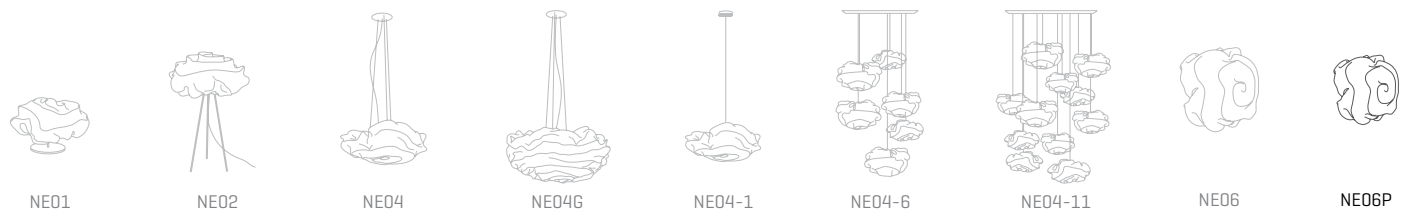

Nevo Collection

MATERIAL FINISHES MATERIALES Y ACABADOS

LAMPSHADE TULIPA

SIMETECH® by arturo alvarez

One colour to choose
Un color a elegir

Steel gloss nickel-plated and stainless steel
Acero níquel-satinado y acero inoxidable

SUPPORT SOPORTE

Steel gloss nickel-plated and stainless steel
Acero níquel-satinado y acero inoxidable

LIGHT SOURCE FUENTE DE LUZ

230V - 50Hz

- ☐ G9 LED - Max. 1x4 W
- ☐ G9 ECO - Max. 1x42 W
- ☐ G9 - Max. 1x60 W

120V - 60Hz

- ☐ G9 Bi-pin - Max. 1x60 W

ENERGY EFFICIENCY EFICIENCIA ENERGÉTICA

from A+ to C
desde A+ a C

OTHER TECHNICAL DATA OTROS DATOS TÉCNICOS

PACKAGING EMBALAJE

43x43x19cm | 16,9x16,9x7,5in
1,7kg | 3,6lb

ELECTRICAL FEATURES CARACTERÍSTICAS ELÉCTRICAS

CERTIFICATIONS CERTIFICACIONES