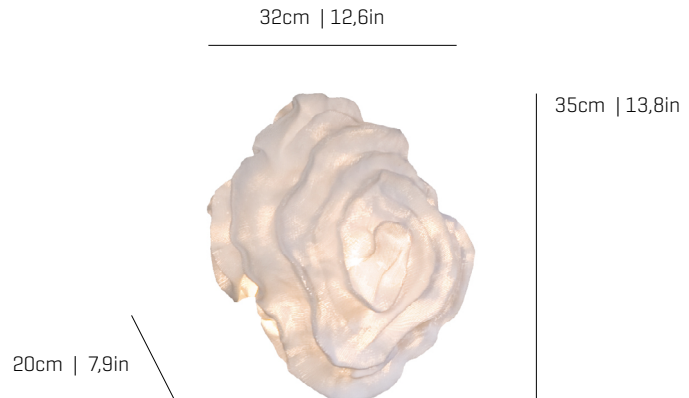

Nevo

ref. **NE06P**

Wall lamp

Aplique

[Click here to download:](#)
3D/2D, pictures, photometric curves
and assembly instructions

[Clica aquí para descargar:](#)
3D/2D, fotografías, curvas fotométricas
e instrucciones de montaje

SIMETECH® by arturo alvarez

INTERIOR
DESIGN
**BEST
OF
YEAR 2014**

Innovative translucent shading
lighting solution