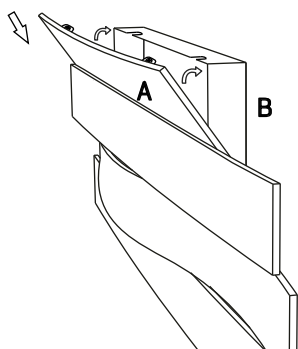

Box contains | Contenido de la caja:

A - Lampshade | Tulipa [1]

B - Frame | Soporte [1]

C - Screws | Tornillos [4]

D - Wall Plugs | Tacos [4]

ref. **LI06G**

Suitable for indoor use, at 25°C

Apta para uso interior a temperatura ambiente de 25°C

1

Pass the electric cables to the interior and do the electric connection, please follow the instructions.

Passar los cables eléctricos al interior y hacer la conexión eléctrica dentro de la caja de conexiones, siguiendo las instrucciones.

2

Drill the holes in the wall, and put the wall plugs into them, the electrical wires through the hole of the frame and introduce.

Realizar los agujeros en la pared, colocar los tacos, pasar los cables eléctricos al interior y atornillar el soporte.