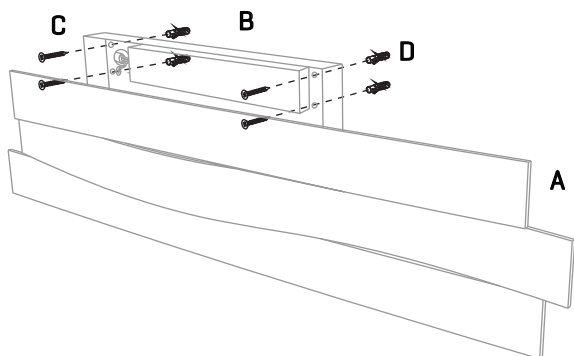

Box contains | Contenido de la caja:

A - Lampshade | Tulipa [1]

B - Frame | Soporte [1]

C - Screws | Tornillos [4]

D - Wall Plugs | Tacos [4]

ref. **LI06G**

Suitable for indoor use, at 25°C

Apta para uso interior a temperatura ambiente de 25°C

1

Pass the electric cables to the interior and do the electric connection, please follow the instructions.

Passar los cables eléctricos al interior y hacer la conexión eléctrica dentro de la caja de conexiones, siguiendo las instrucciones.

2

Drill the holes in the wall, and put the wall plugs into them, the electrical wires through the hole of the frame and introduce.

Realizar los agujeros en la pared, colocar los tacos, pasar los cables eléctricos al interior y atornillar el soporte.