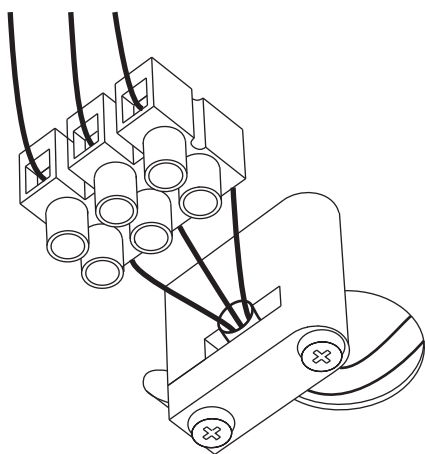

Box contains | Contenido de la caja:

A - Lampshade | Tulipa [1]

B - Frame | Soporte [1]

C - Screws | Tornillos [4]

D - Wall Plugs | Tacos [4]

ref. **LI06G**

Suitable for indoor use, at 25°C

Apta para uso interior a temperatura ambiente de 25°C

1

Pass the electric cables to the interior and do the electric connection, please follow the instructions.

Passar los cables eléctricos al interior y hacer la conexión eléctrica dentro de la caja de conexiones, siguiendo las instrucciones.

2

Drill the holes in the wall, and put the wall plugs into them, the electrical wires through the hole of the frame and introduce.

Realizar los agujeros en la pared, colocar los tacos, pasar los cables eléctricos al interior y atornillar el soporte.

3

Place the top cover and tighten the screws.

Colocar la tapa superior y apretar los tornillos.