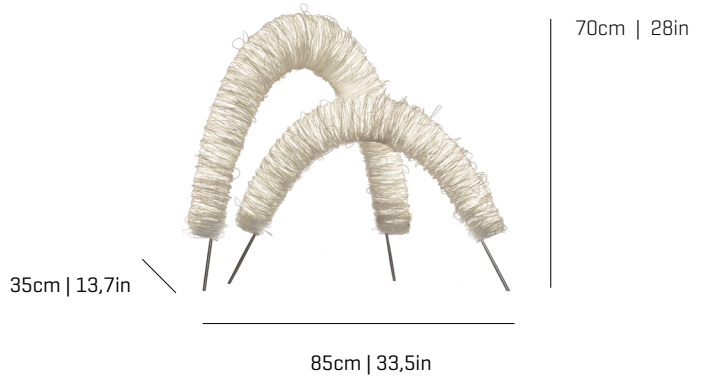

Arc

LED

ref. **AC02**

Table lamp
Lámpara de mesa

Arc Collection

MATERIAL FINISHES MATERIALES Y ACABADOS

LAMPSHADE

TULIPA

Cord
Cordón

One colour
Un color

Stainless steel
Acero inoxidable

CABLE

CABLE

Transparent
Transparente

LIGHT SOURCE FUENTE DE LUZ

230V - 50Hz

 STRIP 24V 27,36W 3000K 1368lm built-in

120V - 60Hz

 STRIP 24V 27,36W 3000K 1368lm built-in

ENERGY EFFICIENCY EFICIENCIA ENERGÉTICA

from A++ to A
desde A++ a A

OTHER TECHNICAL DATA OTROS DATOS TÉCNICOS

PACKAGING