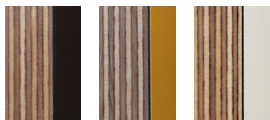

Top and bottom diffuser
Difusor superior e inferior

Painted steel
Acero pintado

CABLE CABLE

Black or transparent cable
Cable negro o transparente

LIGHT SOURCE FUENTE DE LUZ

230V - 50Hz

○ 2GX13 - Max. 1x55 W

120V - 60Hz

○ 2GX13 - Max. 1x55 W

ENERGY EFFICIENCY EFICIENCIA ENERGÉTICA

from A+ to B
desde A+ a B

OTHER TECHNICAL DATA OTROS DATOS TÉCNICOS

PACKAGING EMBALAJE

156x10x10cm | 61,4x3,9x3,9in
61x61x21cm | 24x24x8,3in
11,9kg | 26,2lb

ELECTRICAL FEATURES CARACTERÍSTICAS ELÉCTRICAS

CERTIFICATIONS CERTIFICACIONES