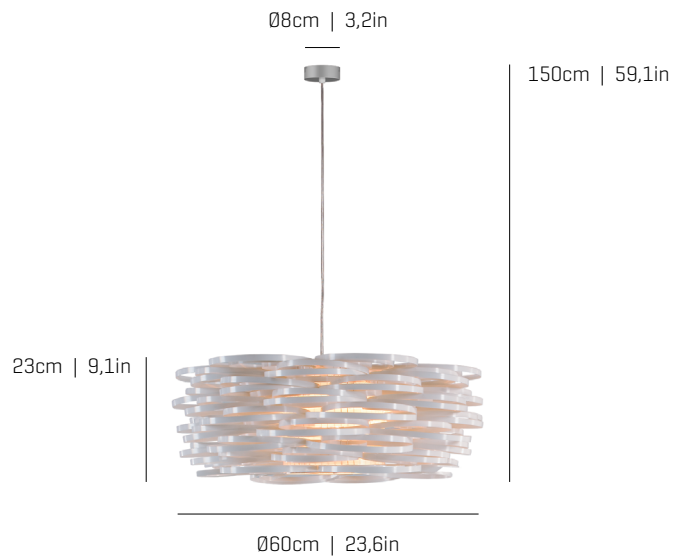

Aros

ref. **AR04**

Pendant lamp

Lámpara colgante

[Click here to download:](#)

3D/2D, pictures, photometric curves
and assembly instructions

[Clica aquí para descargar:](#)

3D/2D, fotografías, curvas fotométricas
e instrucciones de montaje