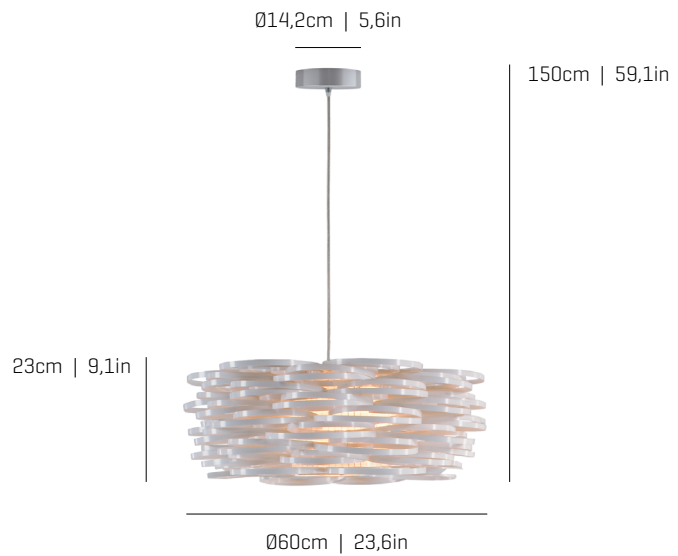

Aros

LED

ref. **AR04-LD**

LED / DIMMABLE

Pendant lamp

Lámpara colgante