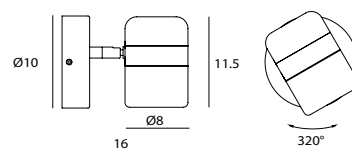

matt white
+ matt brass ring

SLD-80WTE

單位 Measurement: 公分 cm

型號 Model	類型 Type	光源 Bulb/ Illuminant	材質 Materials	尺寸 Size (LxWxH)cm	顏色 Color
SLD-80WTE	壁燈 Wall	LED 6W 3000K 520Lm CRI90	玻璃、鋼 frosted glass, steel	16 x 10 x 11.5	霧黑 + 亮紅銅 matt black + copper ring 霧白 + 霧黃銅 matt white + matt brass ring