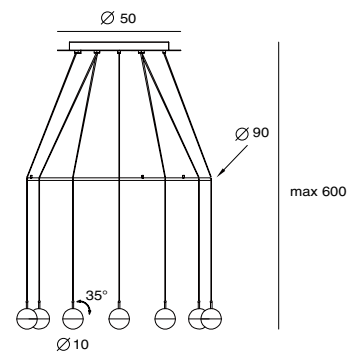

從點 - 線 - 面開始延伸無窮想像，使用者可依需求，任選符合空間需求的數量，將人與空間完整地串連，並且奔放想像，創造夜裡最斑斕夢幻的獨家星空。DORA 內嵌 CRI 90 的 LED 光源，有著如太陽光般真實呈現色彩的特質；然減低光源熱度，在恣意創造的同時，兼顧能源意識，減輕環境負擔。DORA 的更多新可能，一起來創造吧！

*手工玻璃內部或多或少會有氣泡，為自然現象。

copper + clear glass

brass + clear glass

chrome + clear glass

P SLD-1010P12

P SLD-1010PC12

單位 Measurement: 公分 cm

型號 Model	類型 Type	光源 Bulb/ Illuminant	材質 Materials	尺寸 Size (LxWxH)cm	顏色 Color	特殊性 Feature
SLD-1010P12 SLD-1010PC12	吊燈 Pendant 吊燈 Pendant	LED 12 x 6.5W CRI90 LED 12 x 6.5W CRI90	手工玻璃、金屬 glass, steel	50 x 50 x 600 90 x 90 x 600	紅銅 copper 黃銅 brass 鉻 chrome	燈罩可旋轉 shade rotatable