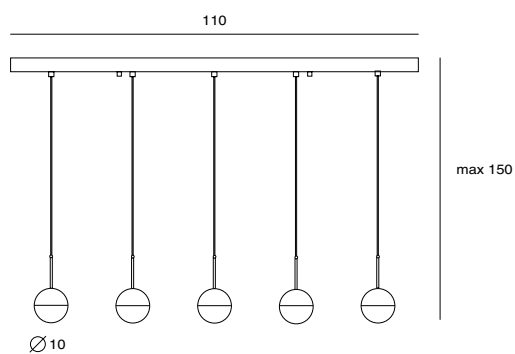

brass + clear glass

chrome + clear glass

**P SLD-1010PL5**

單位 Measurement: 公分 cm

型號 Model	類型 Type	光源 Bulb/ Illuminant	材質 Materials	尺寸 Size (LxWxH)cm	顏色 Color	特殊性 Feature
SLD-1010PL5	吊燈 Pendant	LED 5 x 6.5W CRI90	手工玻璃、金屬 glass, steel	110 x 10 x 300	紅銅 copper 黃銅 brass 鉻 chrome	燈罩可旋轉 shade rotatable