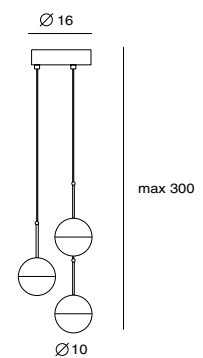

brass + clear glass

chrome + clear glass

**SLD-1010P3**

單位 Measurement: 公分 cm

型號 Model	類型 Type	光源 Bulb/ Illuminant	材質 Materials	尺寸 Size (LxWxH)cm	顏色 Color	特殊性 Feature
SLD-1010P3	吊燈 Pendant	LED 3 x 6.5W CRI90	手工玻璃、鋼 glass, steel	16 x 16 x 300	紅銅 copper 黃銅 brass 鉻 chrome	燈罩可旋轉 shade rotatable