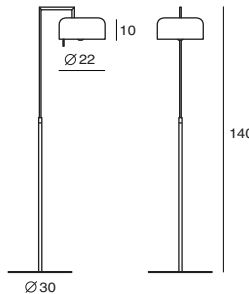

Copper/ pendant

**D** SQ-250MDR

**F** SQ-250MFR

**P** SQ-250MCTR4

單位 Measurement: 公分 cm

型號 Model	類型 Type	光源 Bulb/ Illuminant	尺寸 Size (LxWxH)cm	顏色 Color	材質 Material	特殊性 Feature
SQ-250MDR	桌燈 Desk	E27 1 x Max 46W Halogen	10 x 22 x 52	copper	鋼, 壓克力	燈罩可旋轉 shade rotatable
SQ-250MFR	立燈 Floor	E27 1 x Max 46W Halogen	10 x 22 x 140	jolly green	steel, PMMA	高度可調整 height can be adjusted
SQ-250MCTR4	吊燈 Pendant	E27 4 x Max 46W Halogen	67 x 140 x 150	(Desk, Floor)		十字旋轉燈桿 cross-bar (Pendant)