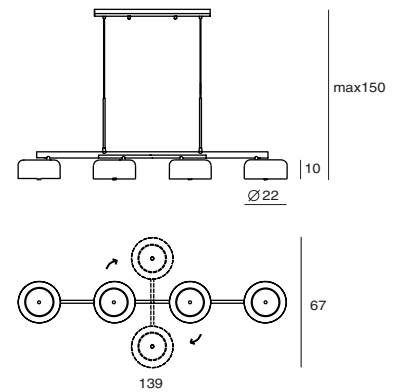

Copper/ pendant

**D** SQ-250MDR

**F** SQ-250MFR

**P** SQ-250MCTR4

單位 Measurement: 公分 cm

型號 Model	類型 Type	光源 Bulb/ Illuminant	尺寸 Size (LxWxH)cm	顏色 Color	材質 Material	特殊性 Feature
SQ-250MDR	桌燈 Desk	E27 1 x Max 46W Halogen	10 x 22 x 52	copper	鋼, 壓克力	燈罩可旋轉 shade rotatable
SQ-250MFR	立燈 Floor	E27 1 x Max 46W Halogen	10 x 22 x 140	jolly green	steel, PMMA	高度可調整 height can be adjusted
SQ-250MCTR4	吊燈 Pendant	E27 4 x Max 46W Halogen	67 x 140 x 150	(Desk, Floor)		十字旋轉燈桿 cross-bar (Pendant)