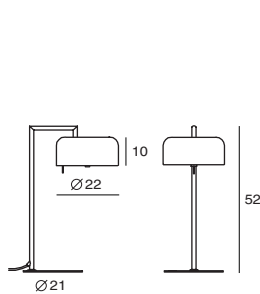

Copper/ pendant

**D** SQ-250MDR

**F** SQ-250MFR

**P** SQ-250MCTR4

單位 Measurement: 公分 cm

型號 Model	類型 Type	光源 Bulb/ Illuminant	尺寸 Size (LxWxH)cm	顏色 Color	材質 Material	特殊性 Feature
SQ-250MDR	桌燈 Desk	E27 1 x Max 46W Halogen	10 x 22 x 52	copper	鋼, 壓克力	燈罩可旋轉 shade rotatable
SQ-250MFR	立燈 Floor	E27 1 x Max 46W Halogen	10 x 22 x 140	jolly green	steel, PMMA	高度可調整 height can be adjusted
SQ-250MCTR4	吊燈 Pendant	E27 4 x Max 46W Halogen	67 x 140 x 150	(Desk, Floor)		十字旋轉燈桿 cross-bar (Pendant)