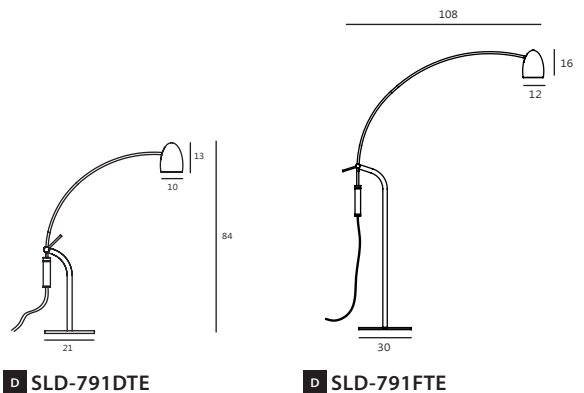

靈感取自希臘神話半人半神的大力士- HERCULES，設計師將他驍勇善戰、擊退惡勢力帶來光明的精神，注入燈具靈魂。彈頭型燈罩象徵和平的守護，微彎的身軀則隱喻耀眼不忘謙虛的處事道理。霧黑色調搭配局部金屬色的呈現，定義其低調中流露不凡氣質的個性，它像是一名自信得體的紳士，倚靠在空間一隅，毋需多言即吸引眾人注目。為了貼近使用者生活體驗、打造專屬感，整盞燈具擁有多處自由調節的結構裝置。時而謙虛時而挺拔，海克力士化作場域寧靜沈穩的陪伴，用獨特優雅的語彙編寫現代光氛美學。

shiny copper + matt black
/ Desk

shiny copper + matt black
/ Floor

matt brass + matt black
/ Floor

D SLD-791DTE

D SLD-791FTE

單位 Measurement: 公分 cm

型號 Model	類型 Type	光源 Bulb/ Illuminant	材質 Materials	尺寸 Size (LxWxH)cm	顏色 Color	特殊性 Feature
SLD-791FTE SLD-791DTE	立燈 Floor 桌燈 Desk	LED 1 x 12W 3000K 900Lm CRI90 LED 1 x 8.6W 3000K 800Lm CRI90	鋼 steel	108 x 30 x 162 67 x 21 x 84	紅銅+霧黑 shiny copper + matt black 霧黃銅+霧黑 matt brass + matt black	上下調整 up-and-down adjustable