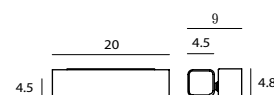

目木由年輕設計師所設計，研習木工多年的他，精心結合前端科技與木頭特性，將高演色性的LED光源 (CRI >90) 嵌入流線俐落的金屬燈體，而自然的木紋則相合在燈體兩側，混搭出溫和而沈靜的舒心感受。疲累時望見「目木」，彷彿身在蓊鬱林木中，吐納那片療癒人心的自然美景。

matt white+beech  
/Wall

matt black+walnut  
/Wall

SLD-3981W

單位 Measurement: 公分 cm