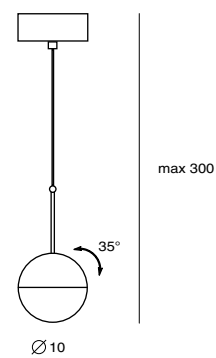

從點－線－面開始延伸無窮想像，使用者可依需求，任選符合空間需求的數量，將人與空間完整地串連，並且奔放想像，創造夜裡最斑斕夢幻的獨家星空。DORA 內嵌 CRI 90 的 LED 光源，有著如太陽光般真實呈現色彩的特質；然減低光源熱度，在恣意創造的同時，兼顧能源意識，減輕環境負擔。DORA 的更多新可能，一起來創造吧！

*手工玻璃內部或多或少會有氣泡，為自然現象。

copper + clear glass

brass + clear glass

chrome + clear glass

P SLD-1010P

單位 Measurement: 公分 cm

型號 Model	類型 Type	光源 Bulb/ Illuminant	材質 Materials	尺寸 Size (LxWxH)cm	顏色 Color	特殊性 Feature
SLD-1010P	吊燈 Pendant	LED 1 x 6.5W CRI90	手工玻璃、金屬 glass, steel	10 x 10 x 300	紅銅 copper 黃銅 brass 鉻 chrome	燈罩可旋轉 shade rotatable