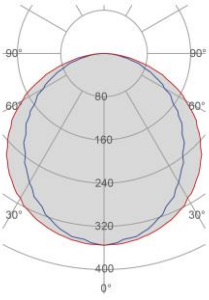

External measures

105x1500mm

Measures of the light output

15x1500mm

Height without electrical part

35mm

Height including the electrical part

35mm

## Fotometric Data

<i>Electrical part</i>	021.792.150
<i>Power</i>	39W
<i>Light Output</i>	4500lm
<i>Colour Temperature</i>	3000°K
<i>CRI</i>	85
<i>Lamp Light Output</i>	65%
<i>Light Output of the lamp</i>	2925lm
<i>Beam Angle</i>	119°
<i>Beam Inclination</i>	0°