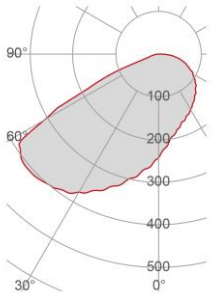

External measures

88x1020 ±10mm

Measures of the light output

50x1020 ±10mm

Height without electrical part

35mm

### Fotometric Data

<i>Electrical part</i>	021.792.100
<i>Power</i>	26W
<i>Light Output</i>	3000lm
<i>Colour Temperature</i>	3000°K
<i>CRI</i>	85
<i>Lamp Light Output</i>	45%
<i>Light Output of the lamp</i>	1350lm
<i>Beam Angle</i>	71°
<i>Beam Inclination</i>	50°