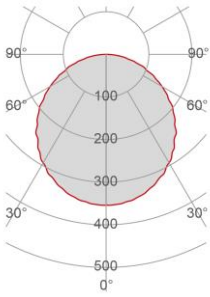

*External measures*

104x2020 ±10mm

*Measures of the light output*

57x2020 ±10mm

*Height without electrical part*

35mm

### Fotometric Data

<i>Electrical part</i>	021.792.200
<i>Power</i>	52W
<i>Light Output</i>	6000lm
<i>Colour Temperature</i>	3000°K
<i>CRI</i>	85
<i>Lamp Light Output</i>	60%
<i>Light Output of the lamp</i>	3600lm
<i>Beam Angle</i>	110°
<i>Beam Inclination</i>	0°