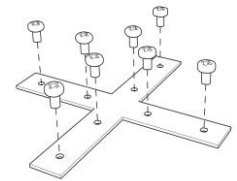

Other Accessories

<i>Code</i>	023.700
<i>Description</i>	Linear connection
<i>Notes</i>	

<i>Code</i>	023.701
<i>Description</i>	L connection
<i>Notes</i>	

<i>Code</i>	023.702
<i>Description</i>	T connection
<i>Notes</i>	

<i>Code</i>	023.703
<i>Description</i>	X connection
<i>Notes</i>	

<i>Code</i>	023.704
<i>Description</i>	Wall/Ceiling connection
<i>Notes</i>	

<i>Code</i>	P003.KIT01
<i>Description</i>	Couple of end caps
<i>Notes</i>	