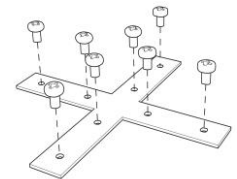

Other Accessories

<i>Code</i>	023.700
<i>Description</i>	Linear connection
<i>Notes</i>	

<i>Code</i>	023.701
<i>Description</i>	L connection
<i>Notes</i>	

<i>Code</i>	023.702
<i>Description</i>	T connection
<i>Notes</i>	

<i>Code</i>	023.703
<i>Description</i>	X connection
<i>Notes</i>	

<i>Code</i>	023.704
<i>Description</i>	Wall/Ceiling connection
<i>Notes</i>	

<i>Code</i>	P002.KIT01
<i>Description</i>	Couple of end caps
<i>Notes</i>	