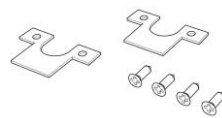

Other Accessories

<i>Code</i>	023.700
<i>Description</i>	Linear connection
<i>Notes</i>	

<i>Code</i>	023.701
<i>Description</i>	L connection
<i>Notes</i>	

<i>Code</i>	023.702
<i>Description</i>	T connection
<i>Notes</i>	

<i>Code</i>	023.703
<i>Description</i>	X connection
<i>Notes</i>	

<i>Code</i>	023.704
<i>Description</i>	Wall/Ceiling connection
<i>Notes</i>	

<i>Code</i>	P002.KIT01
<i>Description</i>	Couple of end caps
<i>Notes</i>	