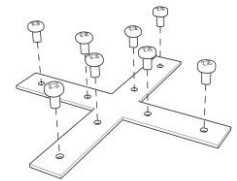

Other Accessories

<i>Code</i>	023.700
<i>Description</i>	Linear connection
<i>Notes</i>	

<i>Code</i>	023.701
<i>Description</i>	L connection
<i>Notes</i>	

<i>Code</i>	023.702
<i>Description</i>	T connection
<i>Notes</i>	

<i>Code</i>	023.703
<i>Description</i>	X connection
<i>Notes</i>	

<i>Code</i>	023.704
<i>Description</i>	Wall/Ceiling connection
<i>Notes</i>	

<i>Code</i>	P002.KIT01
<i>Description</i>	Couple of end caps
<i>Notes</i>	