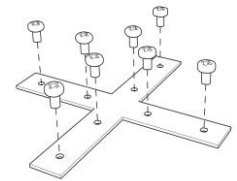

Other Accessories

<i>Code</i>	023.700
<i>Description</i>	Linear connection
<i>Notes</i>	

<i>Code</i>	023.701
<i>Description</i>	L connection
<i>Notes</i>	

<i>Code</i>	023.702
<i>Description</i>	T connection
<i>Notes</i>	

<i>Code</i>	023.703
<i>Description</i>	X connection
<i>Notes</i>	

<i>Code</i>	023.704
<i>Description</i>	Wall/Ceiling connection
<i>Notes</i>	

<i>Code</i>	P001.KIT01
<i>Description</i>	Couple of end caps
<i>Notes</i>	