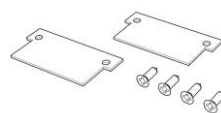

Other Accessories

<i>Code</i>	023.700
<i>Description</i>	Linear connection
<i>Notes</i>	

<i>Code</i>	023.701
<i>Description</i>	L connection
<i>Notes</i>	

<i>Code</i>	023.702
<i>Description</i>	T connection
<i>Notes</i>	

<i>Code</i>	023.703
<i>Description</i>	X connection
<i>Notes</i>	

<i>Code</i>	023.704
<i>Description</i>	Wall/Ceiling connection
<i>Notes</i>	

<i>Code</i>	P001.KIT01
<i>Description</i>	Couple of end caps
<i>Notes</i>	