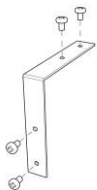

#### Other Accessories

<i>Code</i>	023.700
<i>Description</i>	Linear connection
<i>Notes</i>	

<i>Code</i>	023.701
<i>Description</i>	L connection
<i>Notes</i>	

<i>Code</i>	023.702
<i>Description</i>	T connection
<i>Notes</i>	

<i>Code</i>	023.703
<i>Description</i>	X connection
<i>Notes</i>	

<i>Code</i>	023.704
<i>Description</i>	Wall/Ceiling connection
<i>Notes</i>	

<i>Code</i>	P001.KIT01
<i>Description</i>	Couple of end caps
<i>Notes</i>	