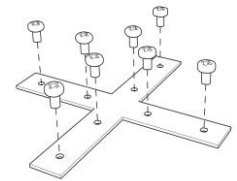

Other Accessories

<i>Code</i>	023.700
<i>Description</i>	Linear connection
<i>Notes</i>	

<i>Code</i>	023.701
<i>Description</i>	L connection
<i>Notes</i>	

<i>Code</i>	023.702
<i>Description</i>	T connection
<i>Notes</i>	

<i>Code</i>	023.703
<i>Description</i>	X connection
<i>Notes</i>	

<i>Code</i>	023.704
<i>Description</i>	Wall/Ceiling connection
<i>Notes</i>	

<i>Code</i>	P005.KIT01
<i>Description</i>	Couple of end caps
<i>Notes</i>	